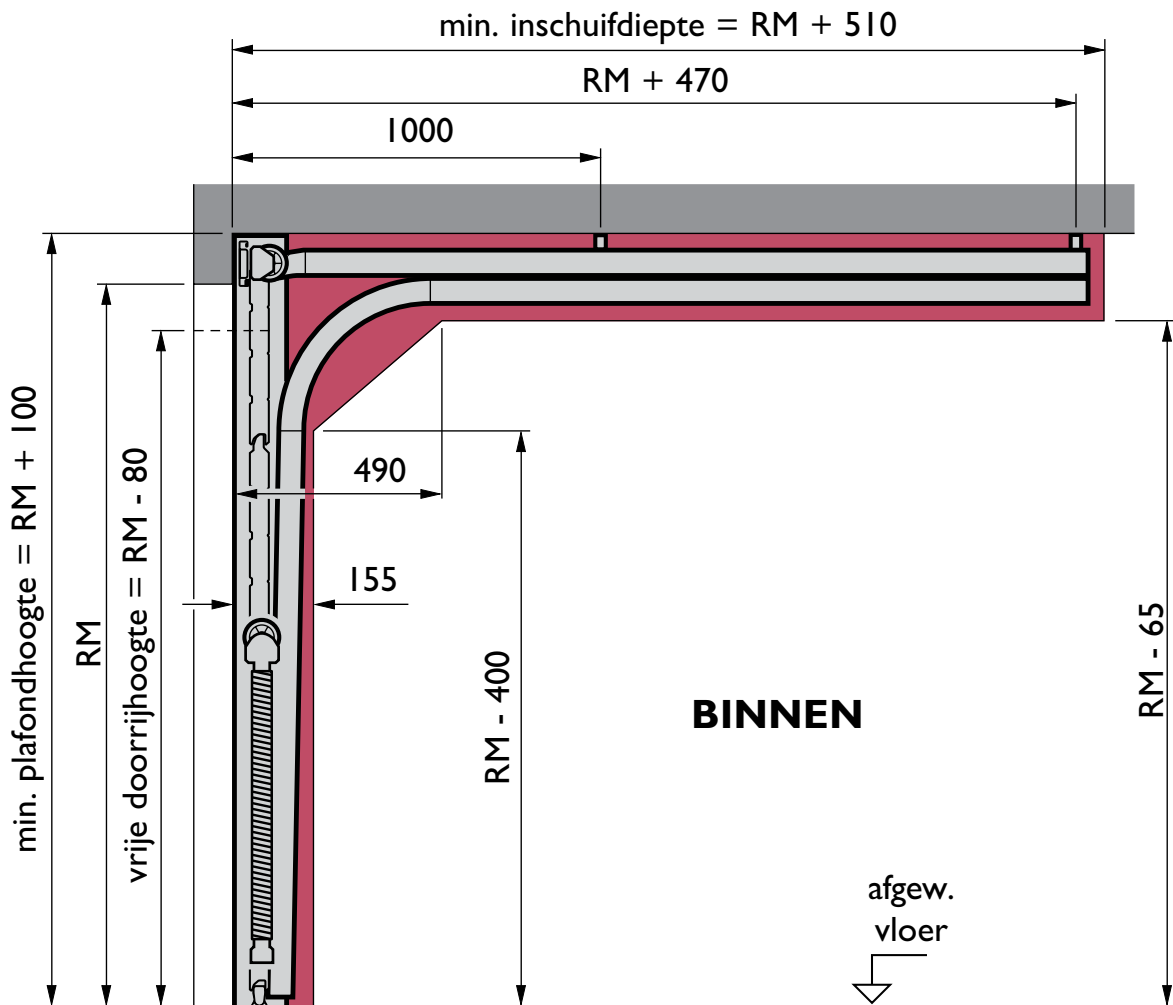

## Beslagtypes voor sectionaalpoorten

### Z-beslag

### Verklaring afkortingen

RM = moduulhoogte (bestelmaat)

LZ = vrije doorrijbreedte (bestelmaat)

**GORIS** garage-poorten  
[www.garagedeuren.be](http://www.garagedeuren.be)  
Tel 0495/639.008.