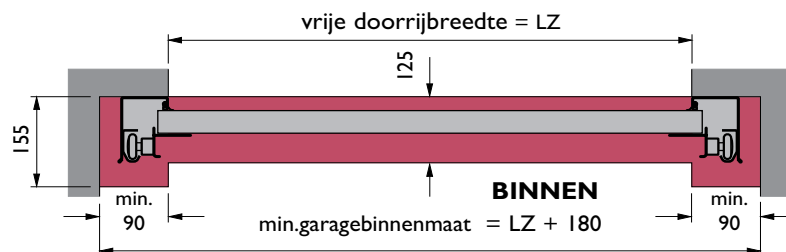

## Beslagtypes voor sectionaalpoorten

### Z-beslag

### Verklaring afkortingen

RM = moduulhoogte (bestelmaat)

LZ = vrije doorrijbreedte (bestelmaat)

**GORIS** garage-poorten  
[www.garagedeuren.be](http://www.garagedeuren.be)  
Tel 0495/639.008.