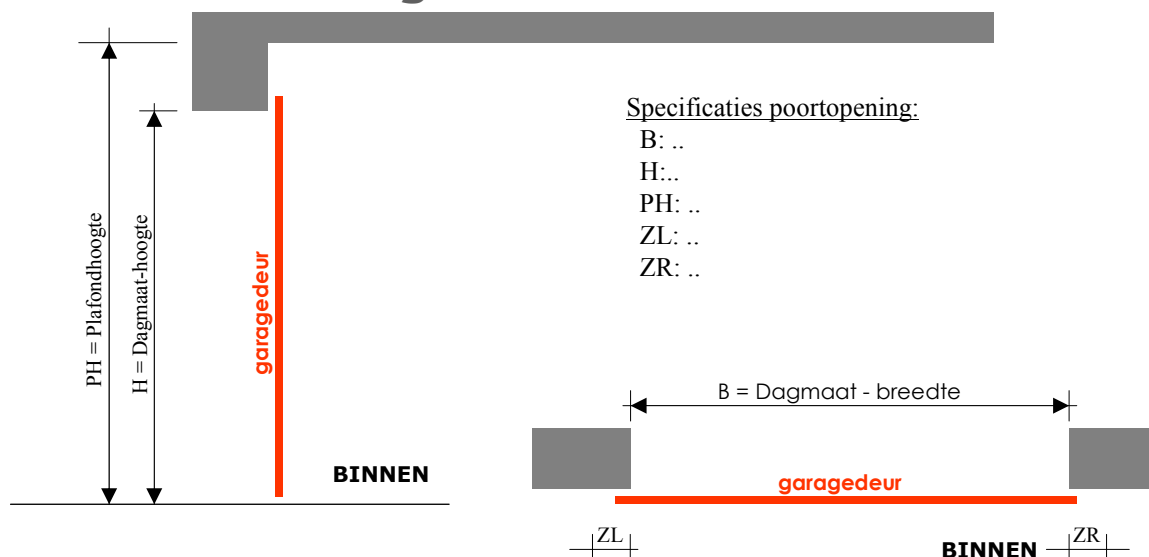

GORIS garagedeuren

Hoe uw garagedeur opmeten ?

a/ metselwerk uitgevoerd met rabat aan binnenzijde

b/ metselwerk uitgevoerd zonder rabat

GORIS garage-poorten
www.garagedeuren.be
Tel 0495/639.008.