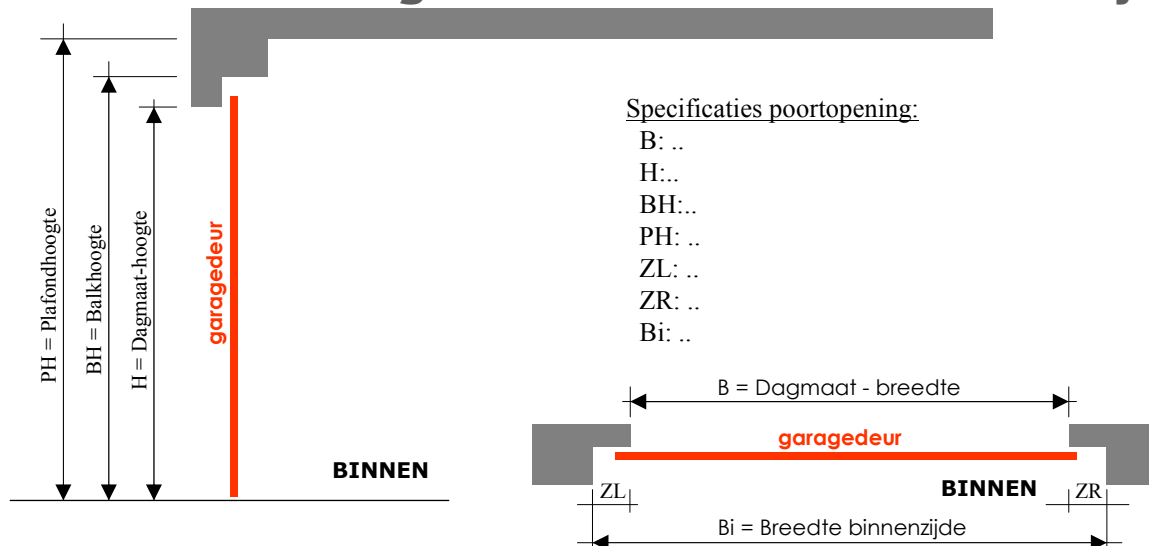

GORIS garagedeuren

Hoe uw garagedeur opmeten ?

a/ metselwerk uitgevoerd met rabat aan binnenzijde

b/ metselwerk uitgevoerd zonder rabat

GORIS garage-poorten
www.garagedeuren.be
Tel 0495/639.008.