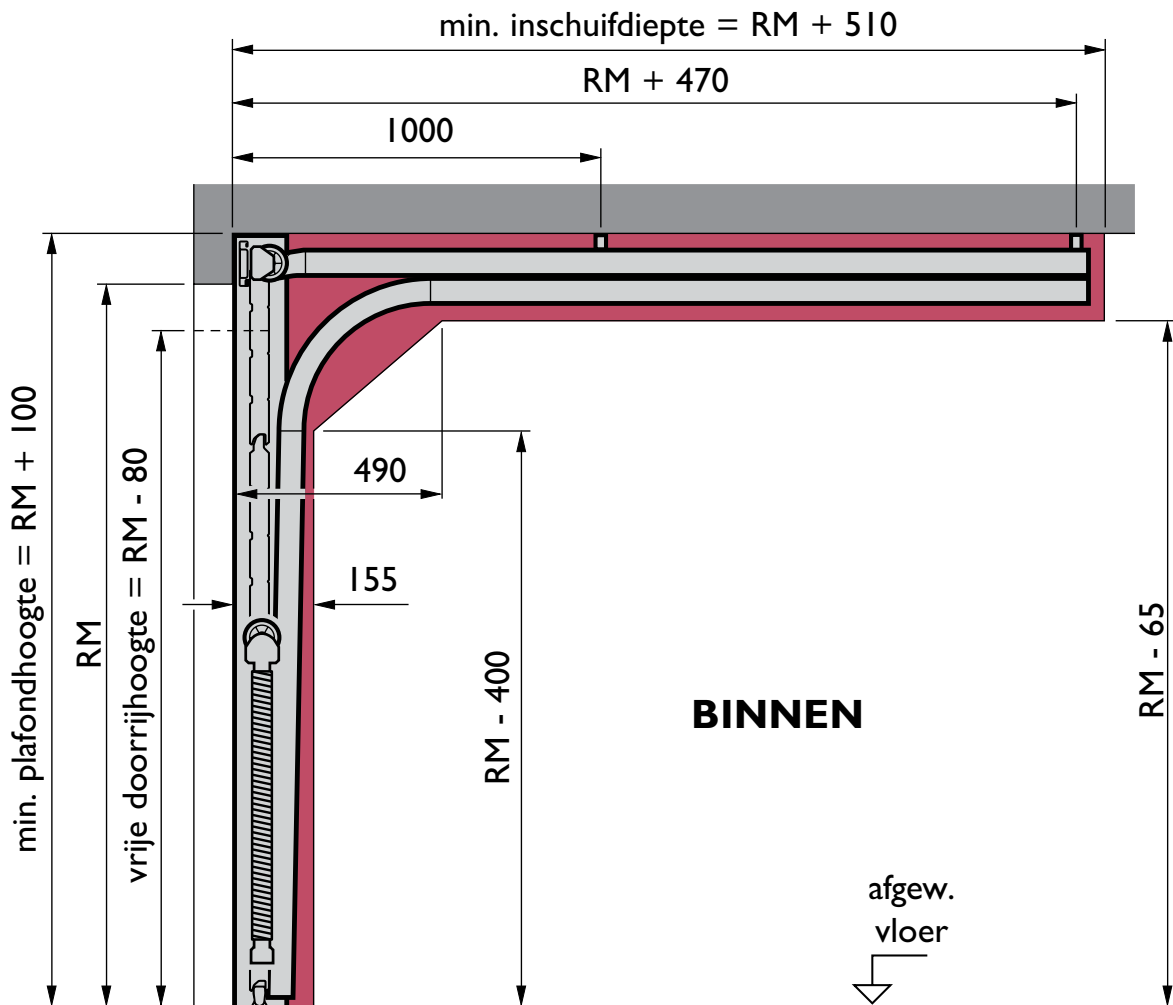

Beslagtypes voor sectionaalpoorten

Z-beslag

Verklaring afkortingen

RM = moduulhoogte (bestelmaat)

LZ = vrije doorrijbreedte (bestelmaat)

Beslagtypes voor sectionaalpoorten

N-beslag

Verklaring afkortingen

RM = moduulhoogte (bestelmaat)

LZ = vrije doorrijbreedte (bestelmaat)

OPMERKING: Niet voor poorten met loopdeur

Beslagtypes voor sectionaalpoorten

L-beslag

Verklaring afkortingen

RM = moduulhoogte (bestelmaat)

LZ = vrije doorrijbreedte (bestelmaat)

OPMERKING: Niet voor poorten met loopdeur