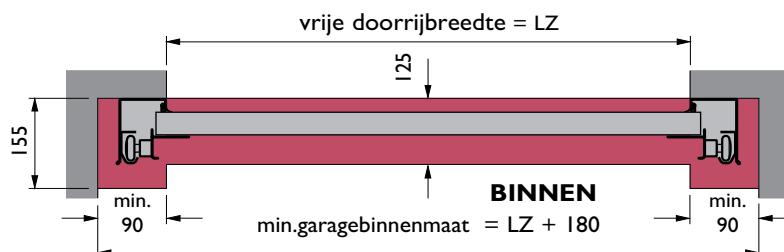

Beslagtypes voor sectionaalpoorten

Z-beslag

Verklaring afkortingen

RM = moduulhoogte (bestelmaat)

LZ = vrije doorrijbreedte (bestelmaat)

Beslagtypes voor sectionaalpoorten

N-beslag

Verklaring afkortingen

RM = moduulhoogte (bestelmaat)

LZ = vrije doorrijbreedte (bestelmaat)

OPMERKING: Niet voor poorten met loopdeur

Beslagtypes voor sectionaalpoorten

L-beslag

Verklaring afkortingen

RM = moduulhoogte (bestelmaat)

LZ = vrije doorrijbreedte (bestelmaat)

OPMERKING: Niet voor poorten met loopdeur