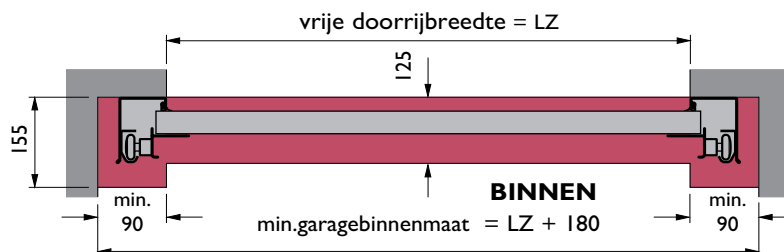

Beslagtypes voor sectionaalpoorten

Z-beslag

Verklaring afkortingen

RM = moduulhoogte (bestelmaat)

LZ = vrije doorrijbreedte (bestelmaat)

Beslagtypes voor sectionaalpoorten

N-beslag

Verklaring afkortingen

RM = moduulhoogte (bestelmaat)

LZ = vrije doorrijbreedte (bestelmaat)

OPMERKING: Niet voor poorten met loopdeur

Beslagtypes voor sectionaalpoorten

L-beslag

Verklaring afkortingen

RM = moduulhoogte (bestelmaat)

LZ = vrije doorrijbreedte (bestelmaat)

OPMERKING: Niet voor poorten met loopdeur