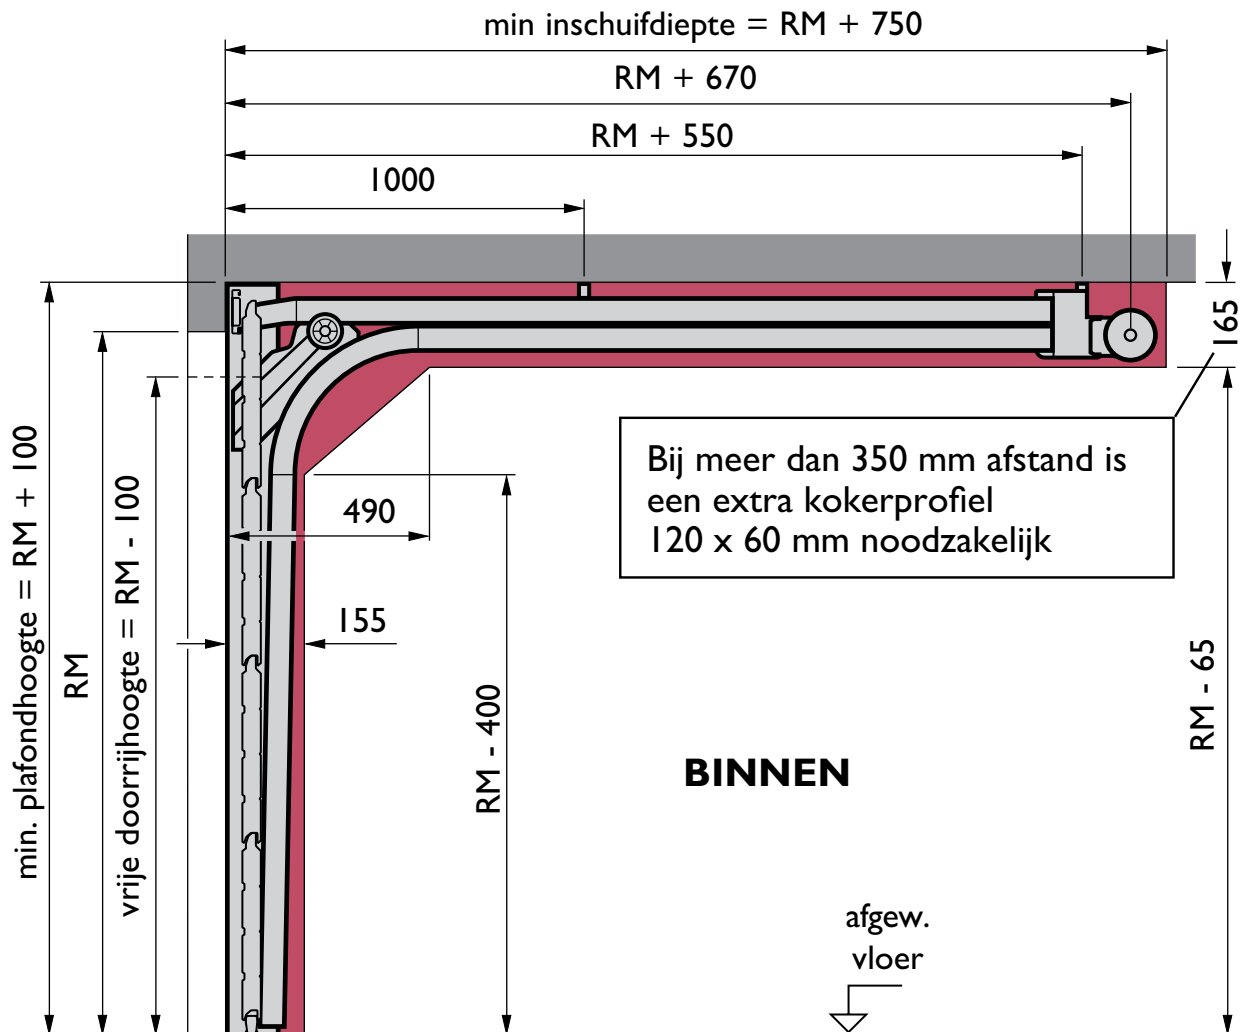

Beslagtypes voor sectionaalpoorten

Z-beslag

Verklaring afkortingen

RM = moduulhoogte (bestelmaat)

LZ = vrije doorrijbreedte (bestelmaat)

Beslagtypes voor sectionaalpoorten

N-beslag

Verklaring afkortingen

RM = moduulhoogte (bestelmaat)

LZ = vrije doorrijbreedte (bestelmaat)

OPMERKING: Niet voor poorten met loopdeur

Beslagtypes voor sectionaalpoorten

L-beslag

Verklaring afkortingen

RM = moduulhoogte (bestelmaat)

LZ = vrije doorrijbreedte (bestelmaat)

OPMERKING: Niet voor poorten met loopdeur