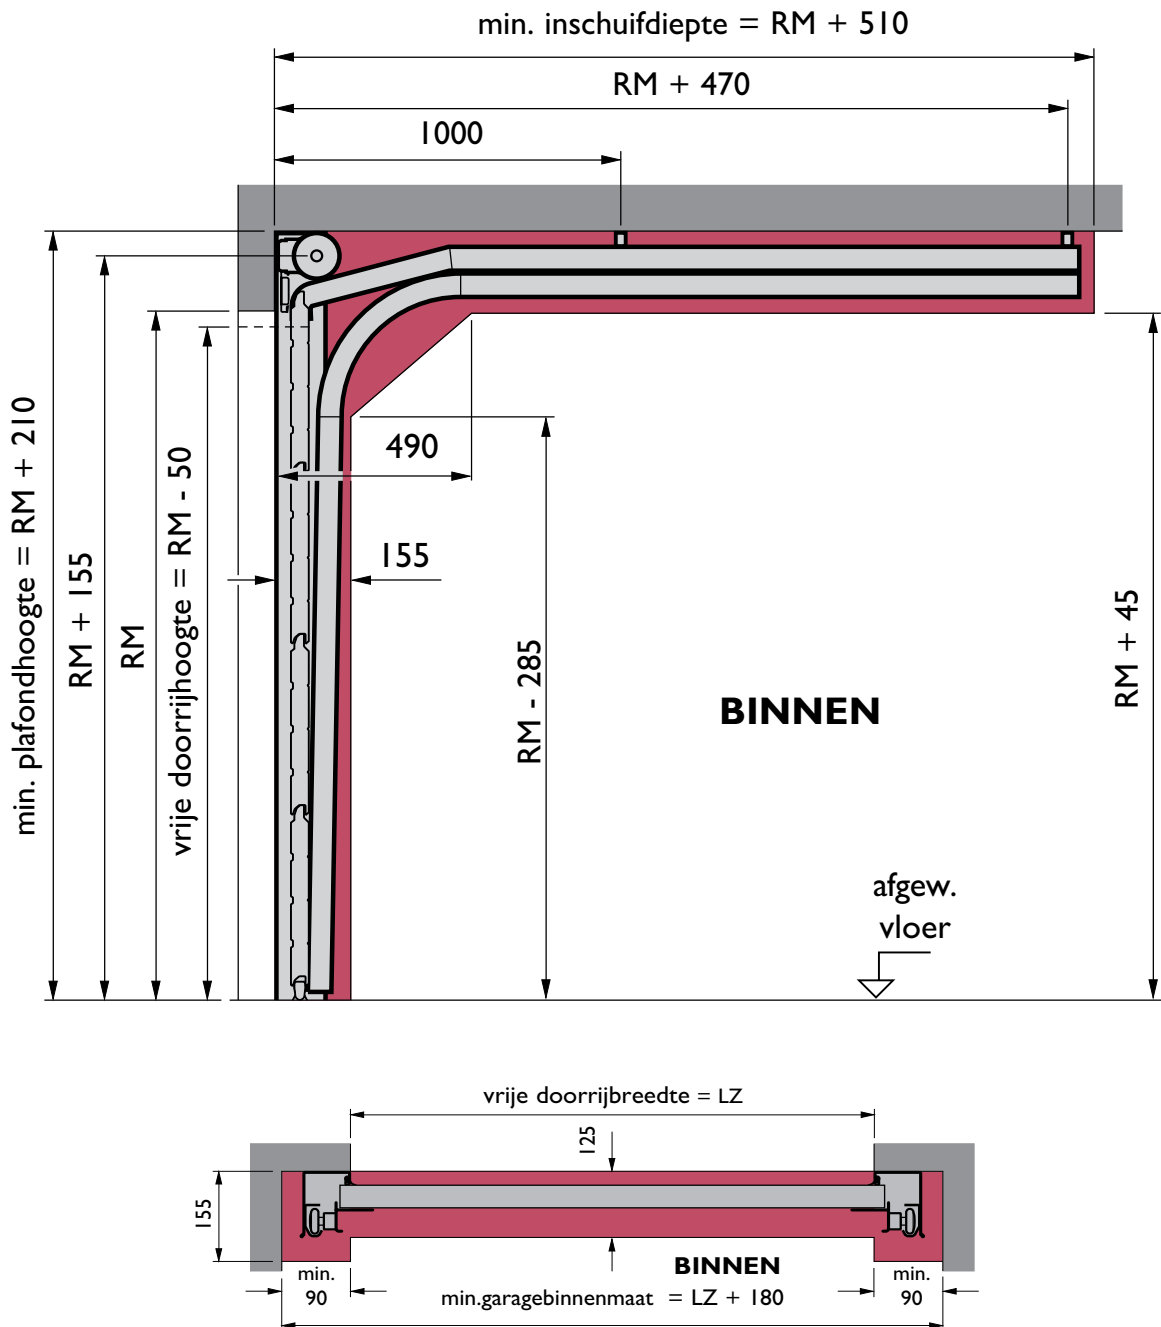

Beslagtypes voor sectionaalpoorten

Z-beslag

Verklaring afkortingen

RM = moduulhoogte (bestelmaat)

LZ = vrije doorrijbreedte (bestelmaat)

Beslagtypes voor sectionaalpoorten

N-beslag

Verklaring afkortingen

RM = moduulhoogte (bestelmaat)

LZ = vrije doorrijbreedte (bestelmaat)

OPMERKING: Niet voor poorten met loopdeur

Beslagtypes voor sectionaalpoorten

L-beslag

Verklaring afkortingen

RM = moduulhoogte (bestelmaat)

LZ = vrije doorrijbreedte (bestelmaat)

OPMERKING: Niet voor poorten met loopdeur